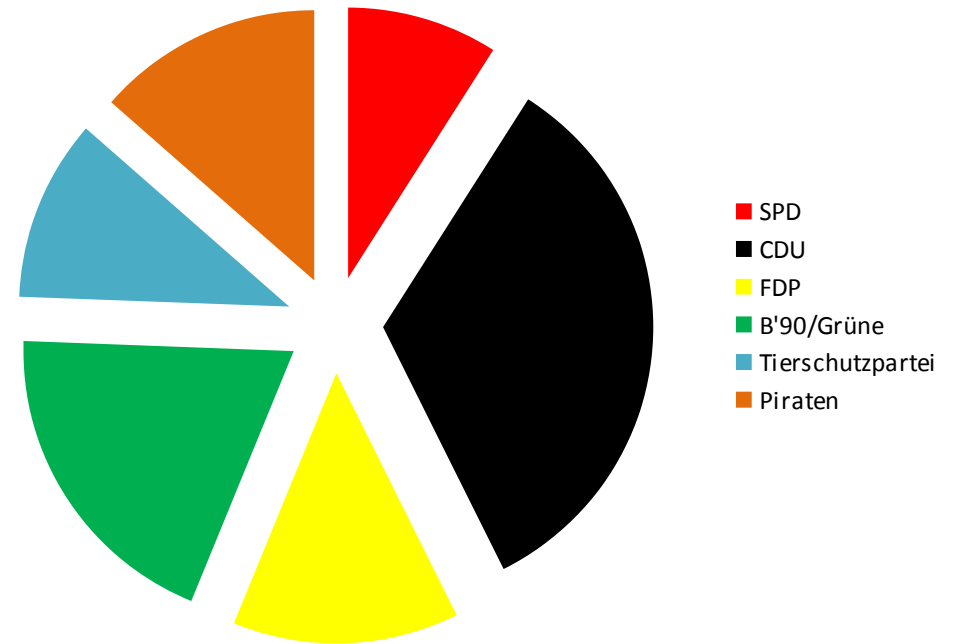

Ergebnisse der Schülerwahl 2013 der Winfriedschule Fulda

Wahlergebnisse 1. Stimme

rot: 8. Klasse blau: 9. Klasse

Wahlergebnisse 2. Stimme

rot: 8. Klasse blau 9. Klasse

Partei	Sitze im Bundestag
SPD	54
CDU	201
FDP	81
B'90/Grüne	116
Tierschutzpartei	65
Piraten	81