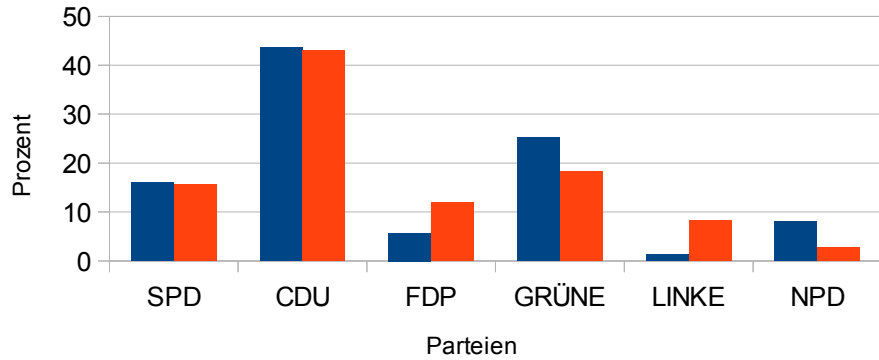

Ergebnisse der Schülerwahl 2013 der Winfriedschule Fulda

Wahlergebnisse 1. Stimme

rot: 8. Klasse blau: 9. Klasse

Wahlergebnisse 2. Stimme

rot: 8. Klasse blau 9. Klasse

Partei	Sitze im Bundestag
SPD	54
CDU	201
FDP	81
B'90/Grüne	116
Tierschutzpartei	65
Piraten	81

	8. Klasse	9. Klasse	Gesamt
Wahlbeteiligung			
wahlberechtigte SuS	121	129	250
Wahlbeteiligung	109	87	196
Wahlbeteiligung (%)	90,1	67,4	78,4