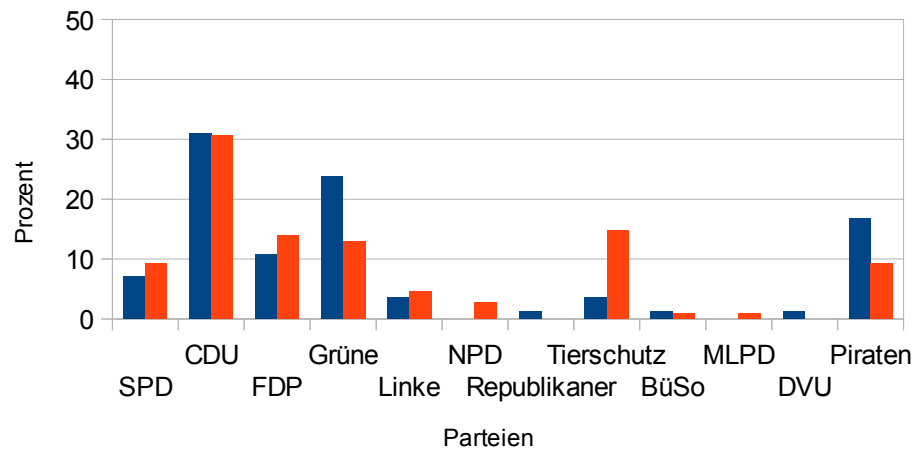

Ergebnisse der Schülerwahl 2013 der Winfriedschule Fulda

Wahlergebnisse 1. Stimme

rot: 8. Klasse blau: 9. Klasse

Wahlergebnisse 2. Stimme

rot: 8. Klasse blau 9. Klasse

Partei	Sitze im Bundestag
SPD	54
CDU	201
FDP	81
B'90/Grüne	116
Tierschutzpartei	65
Piraten	81

	8. Klasse	9. Klasse	Gesamt
Wahlbeteiligung			
wahlberechtigte SuS	121	129	250
Wahlbeteiligung	109	87	196
Wahlbeteiligung (%)	90,1	67,4	78,4